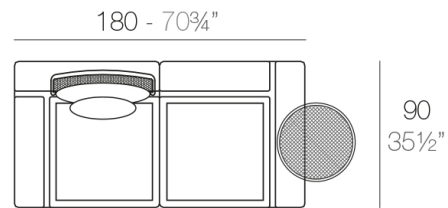

Modules

KES Módulo 90x90
KES Sectional Sofa 35 1/2"x35 1/2"

KES Módulo Izquierdo 150x90
KES Sectional Sofa Left 59 1/4"x35 1/2"

KES Módulo Derecho 150x90
KES Sectional Sofa Right 59 1/4"x35 1/2"

KES Respaldo Alto
KES High Backrest

KES Respaldo Bajo
KES Low Backrest

Combinations

- 2 x 64001** Módulo 90x90 cm - Sectional 35½"x35½"
- 1 x 64002** Módulo izquierdo 150x90 cm - Sectional left 59" x 35½"
- 1 x 64003** Módulo derecho 150x90 cm - Sectional right 59" x 35½"
- 2 x 64006** Respaldo bajo - Low backrest
- 2 x 64014** Pack 2 Cojines - Set 2 Pillows
- 1 x 64010** Mesa Rectangular sin patas - Embedded rectangular table
- 1 x 64008** Mesa Redonda Ø55 - Round table Ø21¾"

- 2 x 64001** Módulo 90x90 cm - Sectional 35½"x35½"
- 1 x 64006** Respaldo bajo - Low backrest
- 1 x 64015** Pack 2 Cojines - Set 2 Pillows
- 1 x 64007** Mesa redonda Ø40 - Round table Ø15¾"

Finishes

finishes