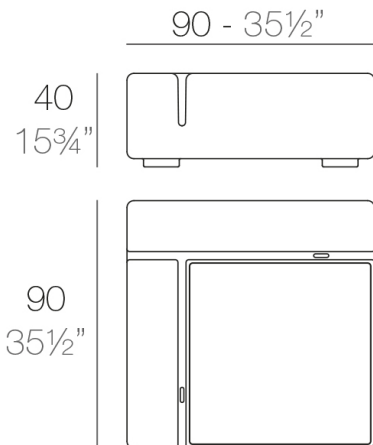

Modules

KES Módulo 90x90
KES Sectional Sofa 35 1/2"x35 1/2"

KES Módulo Izquierdo 150x90
KES Sectional Sofa Left 59 1/4"x35 1/2"

KES Módulo Derecho 150x90
KES Sectional Sofa Right 59 1/4"x35 1/2"

KES Respaldo Alto
KES High Backrest

KES Respaldo Bajo
KES Low Backrest

Combinations

- 2 x 64001** Módulo 90x90 cm - Sectional 35½"x35½"
- 1 x 64002** Módulo izquierdo 150x90 cm - Sectional left 59" x 35½"
- 1 x 64003** Módulo derecho 150x90 cm - Sectional right 59" x 35½"
- 2 x 64006** Respaldo bajo - Low backrest
- 2 x 64014** Pack 2 Cojines - Set 2 Pillows
- 1 x 64010** Mesa Rectangular sin patas - Embedded rectangular table
- 1 x 64008** Mesa Redonda Ø55 - Round table Ø21¾"

- 2 x 64001** Módulo 90x90 cm - Sectional 35½"x35½"
- 1 x 64006** Respaldo bajo - Low backrest
- 1 x 64015** Pack 2 Cojines - Set 2 Pillows
- 1 x 64007** Mesa redonda Ø40 - Round table Ø15¾"

Finishes

finishes