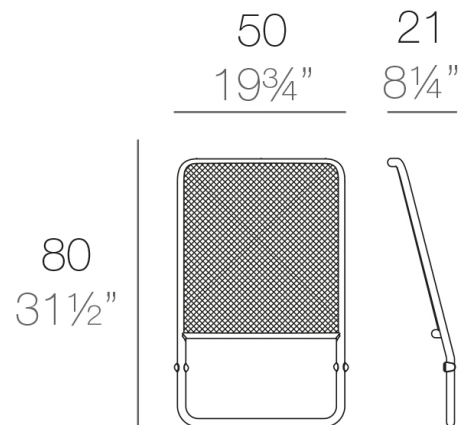

Modules

KES Módulo 90x90
KES Sectional Sofa 35 1/2"x35 1/2"

KES Módulo Izquierdo 150x90
KES Sectional Sofa Left 59 1/4"x35 1/2"

KES Módulo Derecho 150x90
KES Sectional Sofa Right 59 1/4"x35 1/2"

KES Respaldo Alto
KES High Backrest

KES Respaldo Bajo
KES Low Backrest

Combinations

- 2 x 64001** Módulo 90x90 cm - Sectional 35½"x35½"
- 1 x 64002** Módulo izquierdo 150x90 cm - Sectional left 59" x 35½"
- 1 x 64003** Módulo derecho 150x90 cm - Sectional right 59" x 35½"
- 2 x 64006** Respaldo bajo - Low backrest
- 2 x 64014** Pack 2 Cojines - Set 2 Pillows
- 1 x 64010** Mesa Rectangular sin patas - Embedded rectangular table
- 1 x 64008** Mesa Redonda Ø55 - Round table Ø21¾"

- 2 x 64001** Módulo 90x90 cm - Sectional 35½"x35½"
- 1 x 64006** Respaldo bajo - Low backrest
- 1 x 64015** Pack 2 Cojines - Set 2 Pillows
- 1 x 64007** Mesa redonda Ø40 - Round table Ø15¾"

Finishes

finishes