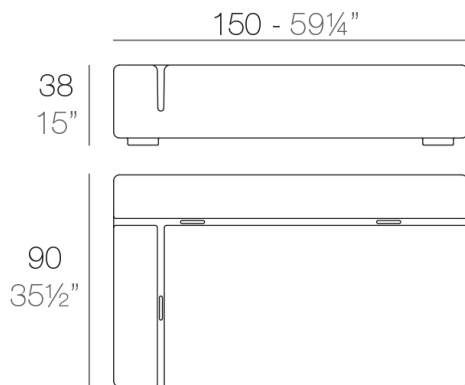

Modules

KES Módulo 90x90
KES Sectional Sofa 35 1/2"x35 1/2"

KES Módulo Izquierdo 150x90
KES Sectional Sofa Left 59 1/4"x35 1/2"

KES Módulo Derecho 150x90
KES Sectional Sofa Right 59 1/4"x35 1/2"

KES Respaldo Alto
KES High Backrest

KES Respaldo Bajo
KES Low Backrest

Combinations

- 2 x 64001** Módulo 90x90 cm - Sectional 35½"x35½"
- 1 x 64002** Módulo izquierdo 150x90 cm - Sectional left 59" x 35½"
- 1 x 64003** Módulo derecho 150x90 cm - Sectional right 59" x 35½"
- 2 x 64006** Respaldo bajo - Low backrest
- 2 x 64014** Pack 2 Cojines - Set 2 Pillows
- 1 x 64010** Mesa Rectangular sin patas - Embedded rectangular table
- 1 x 64008** Mesa Redonda Ø55 - Round table Ø21¾"

- 2 x 64001** Módulo 90x90 cm - Sectional 35½"x35½"
- 1 x 64006** Respaldo bajo - Low backrest
- 1 x 64015** Pack 2 Cojines - Set 2 Pillows
- 1 x 64007** Mesa redonda Ø40 - Round table Ø15¾"

Finishes

finishes