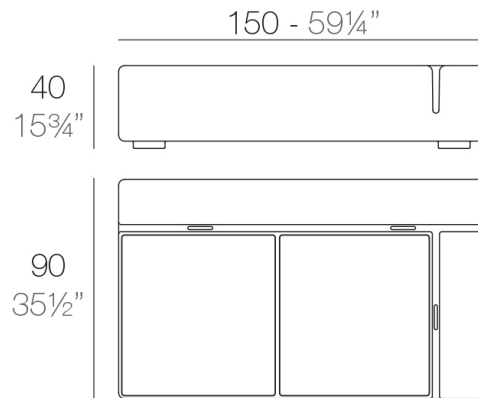

Modules

KES Módulo 90x90
KES Sectional Sofa 35 1/2"x35 1/2"

KES Módulo Izquierdo 150x90
KES Sectional Sofa Left 59 1/4"x35 1/2"

KES Módulo Derecho 150x90
KES Sectional Sofa Right 59 1/4"x35 1/2"

KES Respaldo Alto
KES High Backrest

KES Respaldo Bajo
KES Low Backrest

Combinations

- 2 x 64001** Módulo 90x90 cm - Sectional 35½"x35½"
- 1 x 64002** Módulo izquierdo 150x90 cm - Sectional left 59" x 35½"
- 1 x 64003** Módulo derecho 150x90 cm - Sectional right 59" x 35½"
- 2 x 64006** Respaldo bajo - Low backrest
- 2 x 64014** Pack 2 Cojines - Set 2 Pillows
- 1 x 64010** Mesa Rectangular sin patas - Embedded rectangular table
- 1 x 64008** Mesa Redonda Ø55 - Round table Ø21¾"

- 2 x 64001** Módulo 90x90 cm - Sectional 35½"x35½"
- 1 x 64006** Respaldo bajo - Low backrest
- 1 x 64015** Pack 2 Cojines - Set 2 Pillows
- 1 x 64007** Mesa redonda Ø40 - Round table Ø15¾"

Finishes

finishes