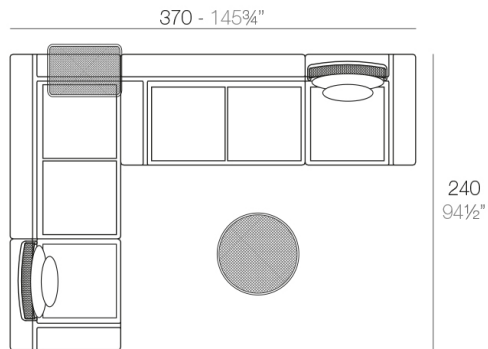

Modules

KES Módulo 90x90
KES Sectional Sofa 35 1/2"x35 1/2"

KES Módulo Izquierdo 150x90
KES Sectional Sofa Left 59 1/4"x35 1/2"

KES Módulo Derecho 150x90
KES Sectional Sofa Right 59 1/4"x35 1/2"

KES Respaldo Alto
KES High Backrest

KES Respaldo Bajo
KES Low Backrest

Combinations

- 2 x 64001** Módulo 90x90 cm - Sectional 35½"x35½"
- 1 x 64002** Módulo izquierdo 150x90 cm - Sectional left 59" x 35½"
- 1 x 64003** Módulo derecho 150x90 cm - Sectional right 59" x 35½"
- 2 x 64006** Respaldo bajo - Low backrest
- 2 x 64014** Pack 2 Cojines - Set 2 Pillows
- 1 x 64010** Mesa Rectangular sin patas - Embedded rectangular table
- 1 x 64008** Mesa Redonda Ø55 - Round table Ø21¾"

- 2 x 64001** Módulo 90x90 cm - Sectional 35½"x35½"
- 1 x 64006** Respaldo bajo - Low backrest
- 1 x 64015** Pack 2 Cojines - Set 2 Pillows
- 1 x 64007** Mesa redonda Ø40 - Round table Ø15¾"

Finishes

finishes