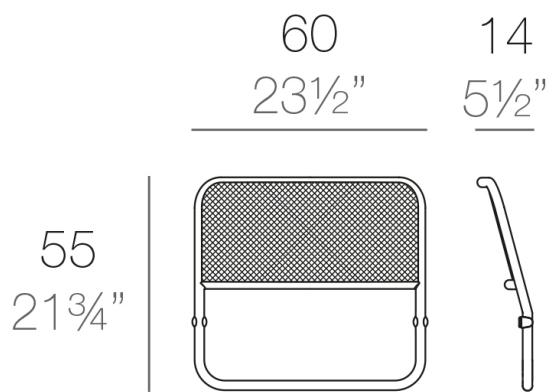

Modules

KES Módulo 90x90
KES Sectional Sofa 35 1/2"x35 1/2"

KES Módulo Izquierdo 150x90
KES Sectional Sofa Left 59 1/4"x35 1/2"

KES Módulo Derecho 150x90
KES Sectional Sofa Right 59 1/4"x35 1/2"

KES Respaldo Alto
KES High Backrest

KES Respaldo Bajo
KES Low Backrest

Combinations

- 2 x 64001** Módulo 90x90 cm - Sectional 35½"x35½"
- 1 x 64002** Módulo izquierdo 150x90 cm - Sectional left 59" x 35½"
- 1 x 64003** Módulo derecho 150x90 cm - Sectional right 59" x 35½"
- 2 x 64006** Respaldo bajo - Low backrest
- 2 x 64014** Pack 2 Cojines - Set 2 Pillows
- 1 x 64010** Mesa Rectangular sin patas - Embedded rectangular table
- 1 x 64008** Mesa Redonda Ø55 - Round table Ø21¾"

- 2 x 64001** Módulo 90x90 cm - Sectional 35½"x35½"
- 1 x 64006** Respaldo bajo - Low backrest
- 1 x 64015** Pack 2 Cojines - Set 2 Pillows
- 1 x 64007** Mesa redonda Ø40 - Round table Ø15¾"

Finishes

finishes