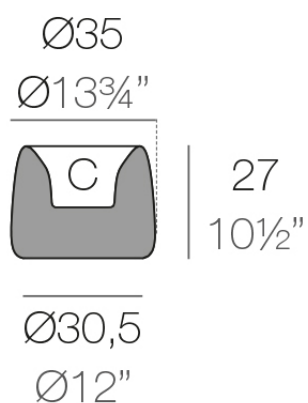

### Description

Weight: 2.15 Kg

ORGANIC redonda  $\text{Ø}35$  cm    C = 4 L  
ORGANIC round  $\text{Ø}13\frac{3}{4}"$     C = 1 gal