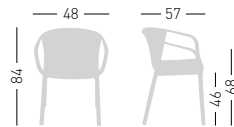

stackable / impilabile (8pcs)
A assembled / assemblato

0,47 m³ - 18 kg.
75x66x95cm
4 pcs [carton]

Frame Finishing & Codes / Finiture Telai e Codici

cod. 215. __/A