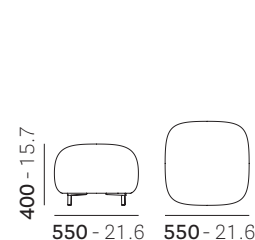

mm - in

• 210E

Disassembled
Da assemblare

mc 0,109 kg 7,3
ft³ 3.85 lb 16.1

• 211E

Disassembled
Da assemblare

mc 0,109 kg 7,5
ft³ 3.85 lb 16.5

• 212E