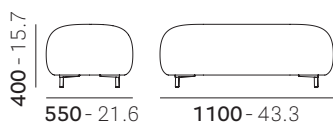

Buddy Oasi

PEDRALI®

210E - 211E - 212E - 213E - 214E - 215E - 206E - 207E -
208E - 209E - 209E.3

100%
MADE IN
ITALY

DESIGN
Busetti Garuti Radaelli

• 214E

Disassembled
Da assemblare

mc **0,216** kg **14**
ft³ 7.63 lb 30.9