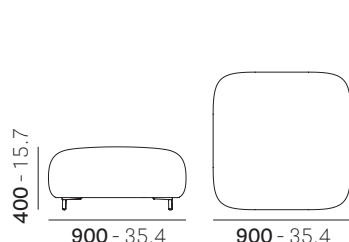

mm - in

• 210E

Disassembled
Da assemblare

mc 0,109 kg 7,3
ft³ 3.85 lb 16.1

• 211E

Disassembled
Da assemblare

mc 0,109 kg 7,5
ft³ 3.85 lb 16.5

• 212E

Disassembled
Da assemblare

mc 0,29 kg 17,3
ft³ 10.24 lb 38.1

• 213E

Disassembled
Da assemblare

mc 0,29 kg 17,5
ft³ 10.24 lb 38.6

Reproduction of this document is strictly prohibited without prior written authorisation from Pedrali Spa. Sizes, weights and finishes may change without previous notice. È vietata la riproduzione del seguente documento senza previa autorizzazione scritta da parte di Pedrali Spa. Dimensioni, pesi e finiture possono variare senza alcun preavviso.