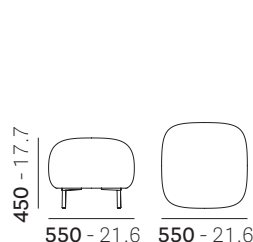

mm - in

• 210E

Disassembled
Da assemblare

mc 0,109 kg 7,3
ft³ 3.85 lb 16.1

• 211E

Disassembled
Da assemblare

mc 0,109 kg 7,5
ft³ 3.85 lb 16.5

• 212E

Disassembled
Da assemblare

mc 0,29 kg 17,3
ft³ 10.24 lb 38.1

• 213E

Disassembled
Da assemblare

mc 0,29 kg 17,5
ft³ 10.24 lb 38.6

Reproduction of this document is strictly prohibited without prior written authorisation from Pedrali Spa. Sizes, weights and finishes may change without previous notice. È vietata la riproduzione del seguente documento senza previa autorizzazione scritta da parte di Pedrali Spa. Dimensioni, pesi e finiture possono variare senza alcun preavviso.