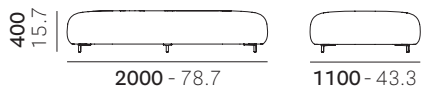

mm - in

• 210E

Disassembled
Da assemblare

mc 0,109 kg 7,3
ft³ 3.85 lb 16.1

• 211E

Disassembled
Da assemblare

mc 0,109 kg 7,5
ft³ 3.85 lb 16.5

• 212E

mc **0,216** kg **14**
ft³ 7.63 lb 30.9

• 215E

Disassembled
Da assemblare

mc **0,216** kg **14,2**
ft³ 7.63 lb 31.3

• 206E

Disassembled
Da assemblare

mc **0,455** kg **25,1**
ft³ 16.07 lb 55.34

• 207E

Disassembled
Da assemblare

mc **0,475** kg **25,3**
ft³ 16.77 lb 55.78

• 208E

Disassembled
Da assemblare

mc **0,865** kg **48,2**
ft³ 30.55 lb 106.26

• 209E

Disassembled
Da assemblare

mc **0,885** kg **48,5**
ft³ 31.25 lb 106.92