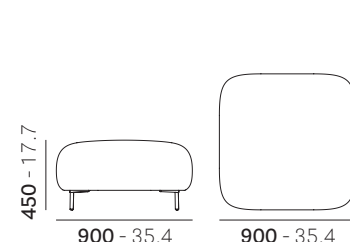

mm - in

• 210E

Disassembled
Da assemblare

mc 0,109 kg 7,3
ft³ 3.85 lb 16.1

• 211E

Disassembled
Da assemblare

mc 0,109 kg 7,5
ft³ 3.85 lb 16.5

• 212E

Disassembled
Da assemblare

mc 0,29 kg 17,3
ft³ 10.24 lb 38.1

• 213E

Disassembled
Da assemblare

mc 0,29 kg 17,5
ft³ 10.24 lb 38.6

Reproduction of this document is strictly prohibited without prior written authorisation from Pedrali Spa. Sizes, weights and finishes may change without previous notice. È vietata la riproduzione del seguente documento senza previa autorizzazione scritta da parte di Pedrali Spa. Dimensioni, pesi e finiture possono variare senza alcun preavviso.