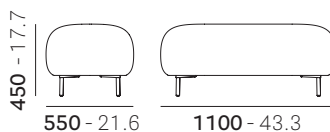

mm - in

• 210E

Disassembled
Da assemblare

mc 0,109 kg 7,3
ft³ 3.85 lb 16.1

• 211E

Disassembled
Da assemblare

mc 0,109 kg 7,5
ft³ 3.85 lb 16.5

• 212E

Disassembled
Da assemblare

mc 0,29 kg 17,3
ft³ 10.24 lb 38.1

• 213E

Disassembled
Da assemblare

mc 0,29 kg 17,5
ft³ 10.24 lb 38.6

Reproduction of this document is strictly prohibited without prior written authorisation from Pedrali Spa. Sizes, weights and finishes may change without previous notice. È vietata la riproduzione del seguente documento senza previa autorizzazione scritta da parte di Pedrali Spa. Dimensioni, pesi e finiture possono variare senza alcun preavviso.

mc **0,216** kg **14**
ft³ 7.63 lb 30.9

• 215E

Disassembled
Da assemblare

mc **0,216** kg **14,2**
ft³ 7.63 lb 31.3

• 206E

Disassembled
Da assemblare

mc **0,455** kg **25,1**
ft³ 16.07 lb 55.34

• 207E