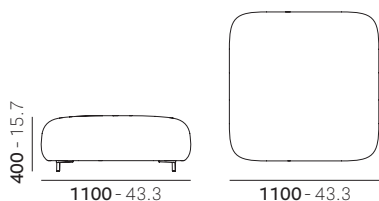

mm - in

• 210E

Disassembled
Da assemblare

mc 0,109 kg 7,3
ft³ 3.85 lb 16.1

• 211E

Disassembled
Da assemblare

mc 0,109 kg 7,5
ft³ 3.85 lb 16.5

• 212E

mc **0,216** kg **14**
ft³ 7.63 lb 30.9

• 215E

Disassembled
Da assemblare

mc **0,216** kg **14,2**
ft³ 7.63 lb 31.3

• 206E

Disassembled
Da assemblare

mc **0,455** kg **25,1**
ft³ 16.07 lb 55.34

• 207E