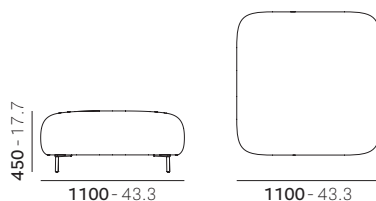

mm - in

• 210E

Disassembled
Da assemblare

mc 0,109 kg 7,3
ft³ 3.85 lb 16.1

• 211E

Disassembled
Da assemblare

mc 0,109 kg 7,5
ft³ 3.85 lb 16.5

• 212E

mc **0,216** kg **14**
ft³ 7.63 lb 30.9

• 215E

Disassembled
Da assemblare

mc **0,216** kg **14,2**
ft³ 7.63 lb 31.3

• 206E

Disassembled
Da assemblare

mc **0,455** kg **25,1**
ft³ 16.07 lb 55.34

• 207E