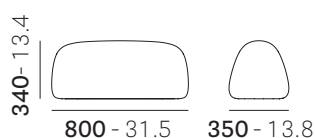

• 209E.3

mc **0,116** kg **15,6**
ft³ 4.10 lb 34.39

EN: Only for the version 206E - 207E - 208E - 209E - 212E - 213E
IT: Solo per la versione 206E - 207E - 208E - 209E - 212E - 213E

Reproduction of this document is strictly prohibited without prior written authorisation from Pedrali Spa. Sizes, weights and finishes may change without previous notice.
È vietata la riproduzione del seguente documento senza previa autorizzazione scritta da parte di Pedrali Spa. Dimensioni, pesi e finiture possono variare senza alcun preavviso.

ST_BUDDY_OASI_2024-0