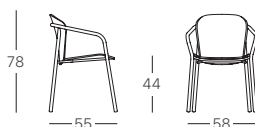

1
pcs

10,2
kg

Prodotto 100% disassemblabile per un corretto processo di riciclo.
100% demountable item for a correct recycling process.

Ogni modello originale SCAB è protetto da brevetti di forma e da diritti di esclusiva. Misure e colori sono puramente indicativi.
All original SCAB models are covered by shape patents and exclusive rights. Measurements and colours shown are approximatives.