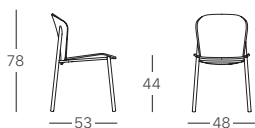

1
pcs

8,3
kg

ART. 2896