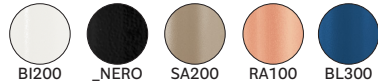

**EN: For full range of color available see finishing legend on the website**

IT: Per tutta la gamma di colori disponibili vedere legenda finiture sul sito web

**EN: Liquid coating**

IT: Verniciato a liquido  
DE: Flüssig lackiert  
FR: Peinture liquide  
ES: Barnizado líquido