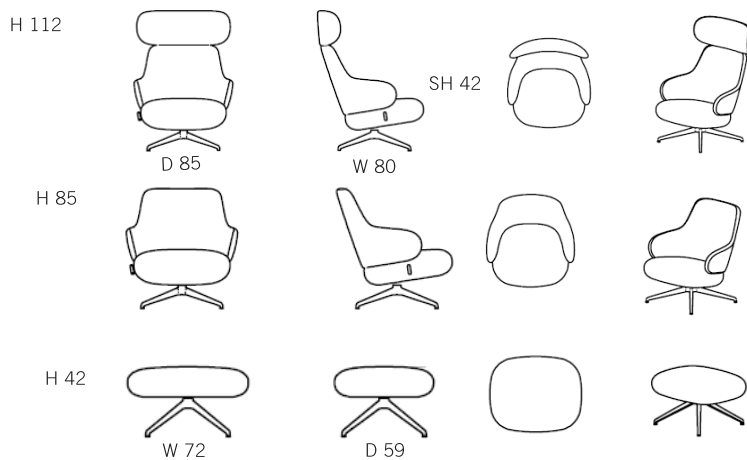

Sessel

Drehsessel mit verstellbarer Wipp-Mechanismus, niedrig oder hoch und

Polsterung: Geformter Kaltschaum. Sitz mit Taschenfederkern

Untergestell: 4-Stern Aluminium Drehfuß mit autom. Rückholfunktion.