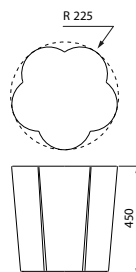

VERSIONS ET MATÉRIAUX

Table basse en polyéthylène coloré pour utilisation intérieur / extérieur. Rotomoulage. Multifonctionnel, également comme siège ou lampe, câble en coton rouge ou transparent pour l'intérieur, câble noir IP44 pour utilisation extérieur.

TAVOLO FINITO finished table / tableau complet

ARTICOLO article	DESCRIZIONE description	EURO		M³	N.	TOT. KG BOX				
 3680	TAVOLINO IN POLIETILENE COLORATO colored polyethylene table table en polyéthylène coloré		47x47xh50 cm	0,11	1	5	•	•	•	
 3681	TAVOLINO IN POLIETILENE CON LUCE (PER INTERNO O ESTERNO) polyethylene table with light (for in or outside use) table en polyéthylène avec lumière (pour l'intérieur ou extérieur)		47x47xh50 cm	0,11	1	6	•	•	•	