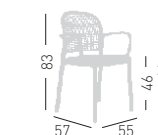

0,38 m³ - 18 kg.
50x73x102cm.
4 pcs [carton]

Frame Finishing & Codes / Finiture Telai e Codici

cod.240.--/A

PANAMA ARMREST BRACCIOLO

4 polymer-steel co-injected legs structure, techno polymer shell with armrests.
Struttura 4 gambe in co-iniezione metallo-polimero, scocca in tecnopolimero con braccioli.

stackable / impilabile (5pcs)
A assembled / assemblato

0,45 m³ - 20 kg.
58x75x102cm.
4 pcs [carton]

Frame Finishing & Codes / Finiture Telai e Codici

cod.241.--/A

PANAMA BL

4-Legged wooden beech frame, techno polymer shell.
Struttura in legno di faggio 4 gambe, scocca in tecnopolimero.

* on request / su richiesta
(min 50 pcs - price + € 20,00)

stackable / impilabile (5pcs)
A assembled / assemblato

0,38 m³ - 18 kg.
50x73x102cm.
4 pcs [carton]

Frame Finishing & Codes / Finiture Telai e Codici