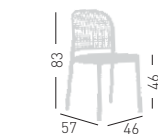

PANAMA

Available colors / Colori disponibili

PANAMA

4 polymer-steel co-injected legs structure, techno polymer shell.
Struttura 4 gambe in co-iniezione metallo-polimero, scocca in tecnopolimero.

stackable / impilabile (5pcs)
A assembled / assemblato

0,38 m³ - 18 kg.
50x73x102cm.
4 pcs [carton]

Frame Finishing & Codes / Finiture Telai e Codici

cod.240.--/A

PANAMA ARMREST BRACCIOLO

4 polymer-steel co-injected legs structure, techno polymer shell with armrests.
Struttura 4 gambe in co-iniezione metallo-polimero, scocca in tecnopolimero con braccioli.

stackable / impilabile (5pcs)
A assembled / assemblato

0,45 m³ - 20 kg.
58x75x102cm.
4 pcs [carton]

Frame Finishing & Codes / Finiture Telai e Codici

cod.241.--/A

PANAMA BL

4-Legged wooden beech frame, techno polymer shell.
Struttura in legno di faggio 4 gambe, scocca in tecnopolimero.

* on request / su richiesta
(min 50 pcs - price + € 20,00)

stackable / impilabile (5pcs)
A assembled / assemblato

0,38 m³ - 18 kg.
50x73x102cm.
4 pcs [carton]

Frame Finishing & Codes / Finiture Telai e Codici