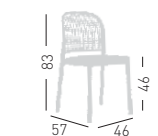

0,38 m³ - 18 kg.
50x73x102cm.
4 pcs [carton]

Frame Finishing & Codes / Finiture Telai e Codici

cod.240.--/A

PANAMA ARMREST BRACCIOLO

4 polymer-steel co-injected legs structure, techno polymer shell with armrests.
Struttura 4 gambe in co-iniezione metallo-polimero, scocca in tecnopolimero con braccioli.

stackable / impilabile (5pcs)
A assembled / assemblato

0,45 m³ - 20 kg.
58x75x102cm.
4 pcs [carton]

Frame Finishing & Codes / Finiture Telai e Codici

cod.241.--/A

PANAMA BL

4-Legged wooden beech frame, techno polymer shell.
Struttura in legno di faggio 4 gambe, scocca in tecnopolimero.

* on request / su richiesta
(min 50 pcs - price + € 20,00)

stackable / impilabile (5pcs)
A assembled / assemblato

0,38 m³ - 18 kg.
50x73x102cm.
4 pcs [carton]

Frame Finishing & Codes / Finiture Telai e Codici