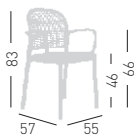

stackable / impilabile (6pcs)
A assembled / assemblato

0,45 m³ - 20,4 kg.
58x75x102cm.
4 pcs [carton]

Frame Finishing & Codes / Finiture Telai e Codici

cod.241.--/BLF

* on request / su richiesta
(min 50 pcs - price + € 20,00)