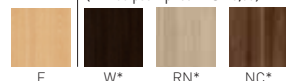

4-Legged wooden beech frame, techno polymer shell.
Struttura in legno di faggio 4 gambe, scocca in tecnopolimero.

* on request / su richiesta
(min 50 pcs - price + € 20,00)