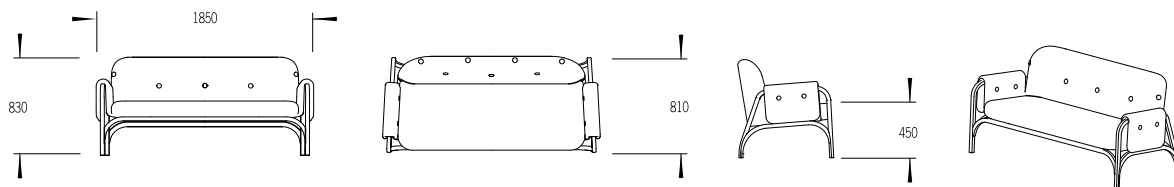

Button

Design Front

Soffa 2,5 sits

Stopning Kallsaum-stopning med resår i sitsen

Trästativ I ek eller ask

Tillbehör Kudda fårskin, kudde tyg, tidningshållare, sidobord

Sofa 2,5 seater

Filling High resilience foam seat with integrated suspension

Base In oak or ash

Additional Cushion sheepskin, cushion fabric, magazine holder, side table

Sofa 2 ½ Sitzer

Polsterung Geformter Kaltschaum

Untergestell Eiche oder Esche

Zubehör Kissen in Schaffell, Kissen in Stoff, Magazinhalter, Tisch

---

Swedese Möbler AB

P.O. Box 156 Tel +46(0)39379700 info@swedese.se
SE-56723 Vaggeryd, Sweden Fax +46(0)39312244 www.swedese.se

SWEDESE