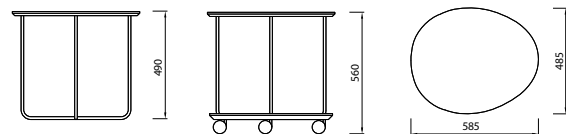

## VERSIONI E MATERIALI

Tavolo basso smontabile con telaio cromato o verniciato e piano in MDF laccato ovale, h 490 mm. Disponibile versione carrello con ruote.

## VERSIONS AND MATERIALS

Low table, dismantlable, with chromed or painted frames and MDF lacquered tops. Trolley table available.

## VERSIONS ET MATÉRIAUX

Table basse démontable avec structure chromé ou vernie et plateau en MDF laqué ovale MDF, h 490 mm. Disponible version chariot à roulettes.

## TAVOLO FINITO finished table / tableau complet

ARTICOLO article	DESCRIZIONE description	H	DIM.PIANO top dim. dim.plateaux	EURO		M <sup>3</sup>	N.	TOT. KG BOX				
 3061	TAVOLINO CON PIANO LACCATO OPACO coffee table with top matt lacquered table avec plateau laqué opaque	490	585 X 485	CR		65x55xh10 cm	0,04	1	8	•		
 3062	TAVOLINO CON RUOTE, PIANO LACCATO OPACO coffee table with wheels, top matt lacquered table avec roulettes, plateau laqué opaque	560	585 X 485			65x55xh10 cm + 65x55xh10 cm	0,04 + 0,04	1 + 1	12	•		