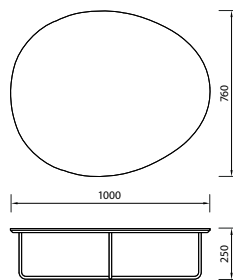

## VERSIONI E MATERIALI

Tavolo basso smontabile con telaio cromato o verniciato e piano in MDF laccato ovale, h 250 mm.

## VERSIONS ET MATÉRIAUX

Table basse démontable avec structure chromé ou vernie et plateau en MDF laqué ovale MDF, h 250 mm.

## TAVOLO FINITO finished table / tableau complet

ARTICOLO article	DESCRIZIONE description	H	DIM.PIANO top dim. dim.plateaux	EURO		M <sup>3</sup>	N.	TOT. KG BOX				
 3060	TAVOLINO CON PIANO LACCATO OPACO coffee table with top matt lacquered table avec plateau laqué opaque	250	1000 X 760			105x80xh10 cm	0,09	1	14	•		