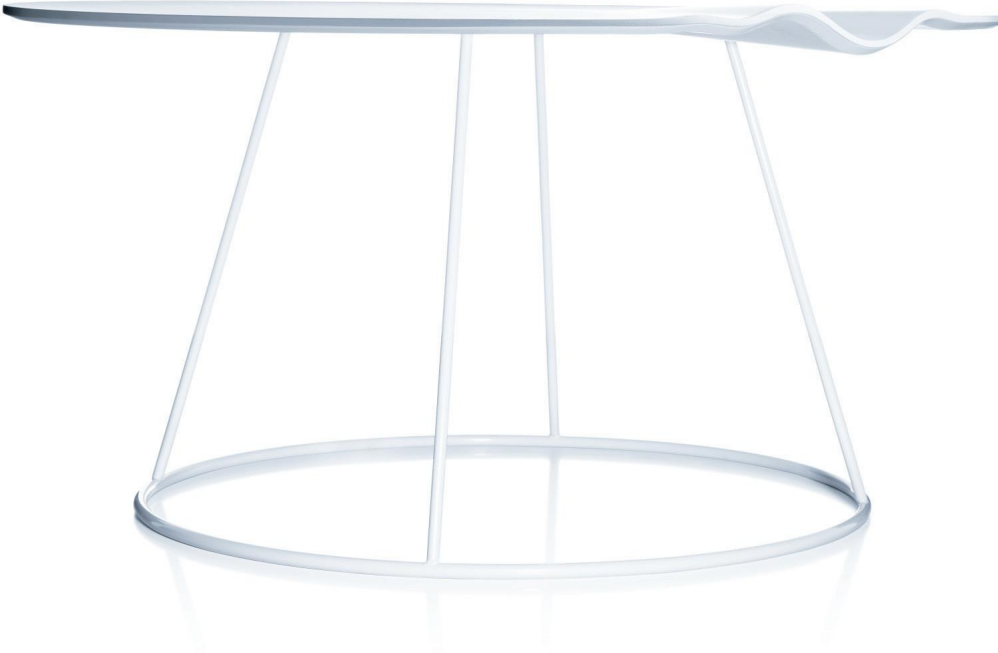

SWEDESE

Breeze

	Bord	Table	Tisch
<b>Material</b>	Bordsskiva i askfanér med stålunderrede. Vitt eller svart. Med eller utan vågdetalj.  Kopparlaminerad skiva med förkopprat stålunderrede.	Table top in ash veneer and steel base. White or black. With flat top or wave detail.  Laminated copper plate with copper plated steel base.	Tischplatte Esche Furnier mit Stahlgestell. Weiß oder schwarz. Mit gewellter oder flacher Platte.  Tischplatte kupferlaminert mit Stahlgestell kupfer beschichtet.
<b>Design</b>	Monica Förster		