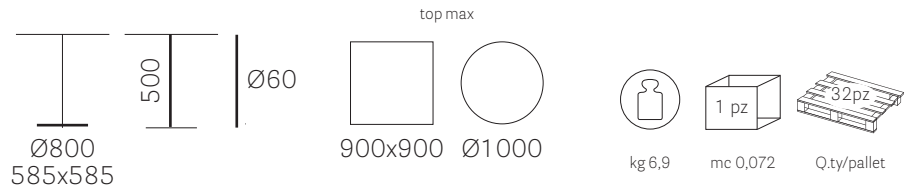

Ypsilon 4797_H500_VER

PEDRALI
THE ITALIAN ESSENCE

DESIGN
Jorge Pensi Design Studio

MATERIALS

Materiali
Materialien
Matériaux
Materiales

- **BASE - BASE - BODENPLATTE - BASE - BASE**
Ø800 mm, die-cast aluminium, sandblasted, epoxy-polyester powder coating
Ø800 mm, pressofusione d'alluminio, sabbata, verniciata con polvere epossipoliestere / Ø800 mm, Aluminium-Druckguss, Sandgestrahlt, epoxy-polyester pulverbeschichtet / Ø800 mm, aluminium moulé sous-préssion, sablée, vernissage à poudre époxy-polyester / Ø800 mm, fusión de aluminio, arenada, pintada con pintura en polvo epoxi-poliéster
- **COLUMN - COLONNA - SÄULE - COLONNE - COLUMNNA**
Aluminium extrusion epoxy-polyester powder coating
Estruso d'alluminio, verniciato con polvere epossipoliestere / Aluminium-Fließpressen, epoxy-polyester pulverbeschichtet / Aluminium extrusion, vernissage à poudre époxy-polyester / Extrusión de aluminio, pintado con pintura en polvo epoxi-poliéster

CROSS

Crociera
Kreuz
Croix
Cruceta

code 4008Y

450x450 mm, Cast iron, sandblasted, epoxy-polyester powder coating

450x450 mm, ghisa, sabbata, verniciata con polvere epossipoliestere / 450x450 mm, Gusseisen, Sandgestrahlt, epoxy-polyester pulverbeschichtet / 450x450 mm, fonte, sablée, vernissage à poudre époxy-polyester / 450x450 mm, Hierro fundido, arenada, pintada con pintura en polvo epoxi-poliéster

FEET

Piedini
Gleiter
Patins
Tacos

code 1005

Adjustable, 4xØ18 mm, Polyethylene, silver

Regolabili, 4xØ18 mm, in PE, argento / Verstellgleiter, 4xØ18 mm, Polyäthylen, Silber / Réglables, 4xØ18 mm, polyéthylène, argent / Regulables, 4xØ18 mm, polietileno, plata