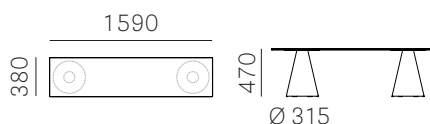

# Ikon B863\_1L\_BI

**PEDRALI**<sup>®</sup>  
THE ITALIAN ESSENCE

DESIGN  
Pio e Tito Toso

kg 19,5