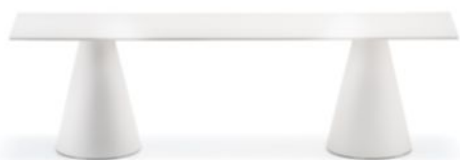

# Ikon B863\_1L\_BI

**PEDRALI**<sup>®</sup>  
THE ITALIAN ESSENCE

DESIGN  
Pio e Tito Toso

kg 19,5