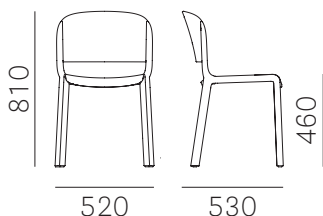

Dome 260

PEDRALI[®]
THE ITALIAN ESSENCE

DESIGN
Odo Fioravanti

MATERIALS Materiali Materialien Matériaux Materiales	<ul style="list-style-type: none">• CHAIR - SEDIA - STUHL - CHAISE - SILLA SINGLE MATERIAL, PP - Polypropylene, fiberglass charged, antistatic, UV resistant Monomaterica - Polipropilene, caricato fibra di vetro, antistatico, anti-UV / Einheitlichem material - Polypropylen, mit Fiberglas verstärkt, Antistatisch, Anti-UV / Monomatiere - Polypropylène, renforcé en fibre de verre, antistatique, anti-UV / Material único - Polipropileno, en fibra de vidrio, antiestático, anti-UV <p>TECHNOLOGY - TECNOLOGIA - TECHNOLOGIE - TECHNOLOGIE - TECNOLOGÍA Gas-air moulding Stampaggio ad iniezione con gas / Gas-Spritzgießen / Moulage sous injection de gaz / Molde de inyección con gas</p> <p>COLOURS - COLORI - FARBEN - COLORIS - COLORES Hammered surface Superficie gofrata / Goufrierte Oberfläche / Surface gaufrée / Superficie microtexturada</p> <p>BI NE GA BE RO GI VE</p>
ACCESSORIES Accessori Zubehörteile Accessoires Accesorios	<p>code 1391.100__AL Trolley Carrello / Wagen / Chariot / Carrito</p>
REGULATIONS AND CERTIFICATES Normative e Certificazioni Bestimmungen und Zertifikat Normatives et certifications Normativas y certificados	<p>According to EN 16139:2013 level 2, extreme EN di riferimento 16139:2013 livello 2, extreme</p> <p>Seat and back static load test EN 1728:2012+AC:2013 Carico statico sul sedile e schienale EN 1728:2012+AC:2013</p> <p>Seat and back fatigue test, 200.000 cycles EN 1728:2012+AC:2013 Resistenza a fatica del sedile-schienale, 200.000 cicli EN 1728:2012+AC:2013</p> <p>CATAS CERTIFICATE - CERTIFICATO CATAS Test report 213907 Rapporto di prova 213907 / Testbericht 213907 / Rapport d'essai 213907 / Prueba n° 213907</p> <p>Recyclable polypropylene according to the European Directive 94/62/CE Polipropilene riciclabile secondo la direttiva europea 94/62/CE</p> <p>♻️ CATAS </p>