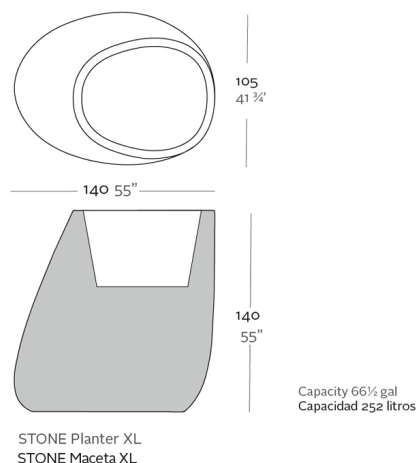

### Weight

42 Kg