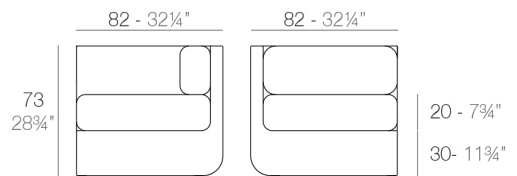

Combinations

ULM Sofá Módulo Derecho
ULM Sectional Sofa Right