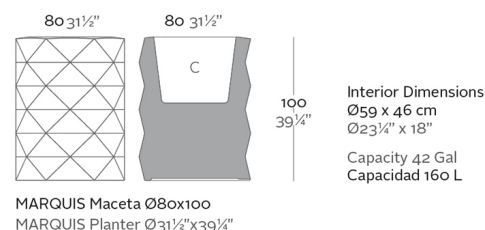

### Weight

19.5 Kg