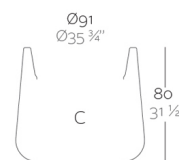

### Weight

16.3 Kg

Round Vasija Ø91  
Vasija Redonda Ø91