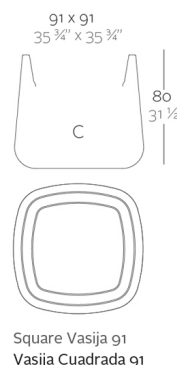

### Weight

13.6 Kg