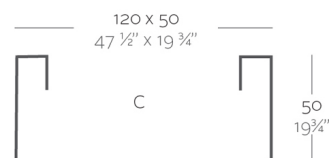

### Weight

14 Kg

Jardiniere 50  
Jardineria 50