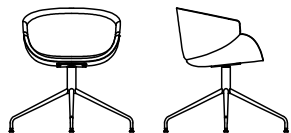

H 735 — 735x735

Kg 100