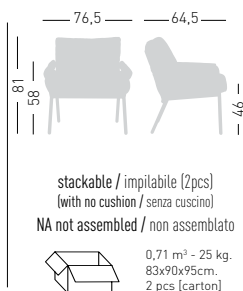

30° Covering / Rivestimento

Frame Finishing & Codes / Finiture Telaie e Codici

cod. 154. __/IFOAB
cod. 154. __/IFOAN

Min. order 4pcs
each code
Ordine min 4pz
per codice

COACHELLA LOUNGE

Lounge chair made of a sturdy 4 legged metal frame; the removable cushion offer maximum comfort on the seat, backrest and armrests.
Poltroncina lounge realizzata da un robusto telaio in metallo 4 gambe con braccioli; il cuscino, removibile e sfoderabile, offre il massimo comfort nella seduta, schienale e braccioli.

30° Covering / Rivestimento

Frame Finishing & Codes / Finiture Telaie e Codici

cod. 155. __/IFOAB
cod. 155. __/IFOAN

Min. order 2pcs
each code
Ordine min 2pz
per codice

COACHELLA SOFA

Twin-seater sofa made of a sturdy 4 legged metal frame; the removable cushion offer maximum comfort on the seat, backrest and armrests.
Sofa a due posti realizzato da un robusto telaio in metallo 4 gambe con braccioli; il cuscino, removibile e sfoderabile, offre il massimo comfort nella seduta, schienale e braccioli.