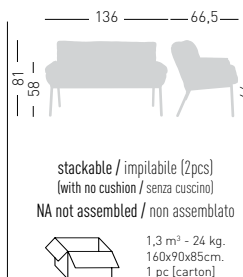

Frame Finishing & Codes / Finiture Telaie e Codici

cod. 156. __/IFOAB
cod. 156. __/IFOAN

Min. order 1pc
each code
Ordine min 1pz
per codice