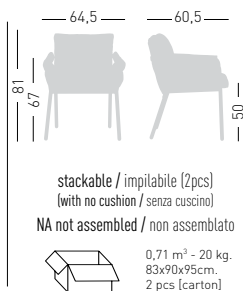

Frame Finishing & Codes / Finiture Telaie e Codici

cod. 154. __/IFOAB
cod. 154. __/IFOAN

Min. order 4pcs
each code
Ordine min 4pz
per codice